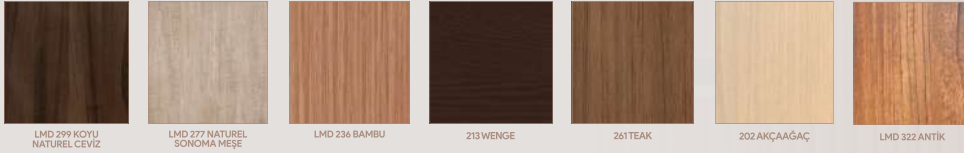

MALZEME : MDF

KAPLAMA : PVC

RENK : ÇİLEK PEMBE

Milapanel

SINIRLARIN Ötesinde

Milapanel | COLOR PALETTE

WOOD PATTERN

SOFT TOUCH