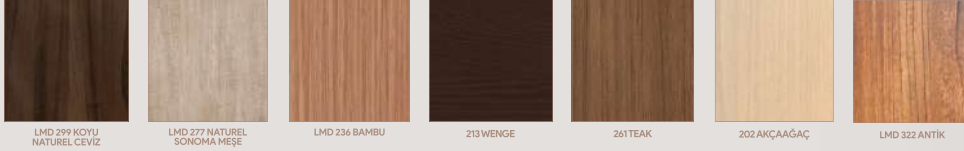

ÖLÇÜ:

UZUNLUK : 2800 MM
KALINLIK : 18 MM
GENİŞLİK : 121 MM

İÇERİK:

MALZEME : MDF
KAPLAMA : PVC
RENK : SOFT TOUCH BLACK

Milapanel

ZAMANSIZ Tasarımlar

Milapanel | COLOR PALETTE

WOOD PATTERN