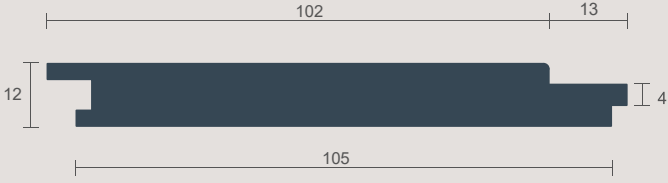

TEKNİK ÇİZİM: