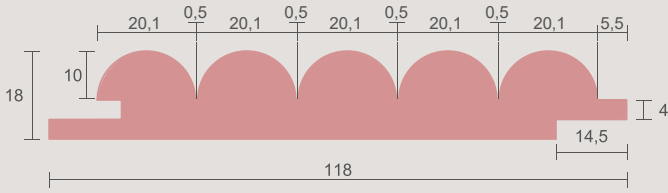

ÖLÇÜ:

UZUNLUK : 2800 MM
KALINLIK : 18 MM
GENİŞLİK : 121 MM

İÇERİK:

MALZEME : MDF
KAPLAMA : PVC
RENK : SOFT TOUCH BLACK

Milapanel

ZAMANSIZ Tasarımlar

Milapanel | COLOR PALETTE

WOOD PATTERN

ÇİLEK PEMBE

Details

TEKNİK ÇİZİM:

ÖLÇÜ:

UZUNLUK : 2800 MM

KALINLIK : 18MM

GENİŞLİK : 118 MM

İÇERİK: