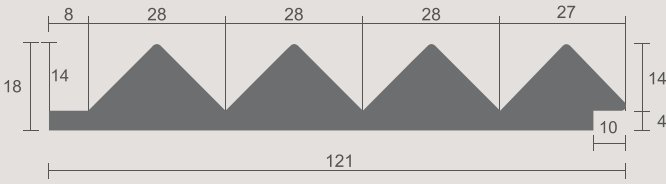

ÖLÇÜ:

UZUNLUK : 2800 MM
KALINLIK : 18 MM
GENİŞLİK : 121 MM

İÇERİK:

MALZEME : MDF
KAPLAMA : PVC
RENK : SOFT TOUCH BLACK

Milapanel

ZAMANSIZ Tasarımlar

Milapanel | COLOR PALETTE

WOOD PATTERN