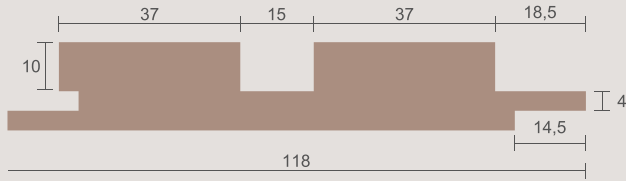

Details

TEKNİK ÇİZİM:

ÖLÇÜ:

UZUNLUK : 2800 MM

KALINLIK : 18 MM

GENİŞLİK : 118 MM

İÇERİK:

MALZEME : MDF