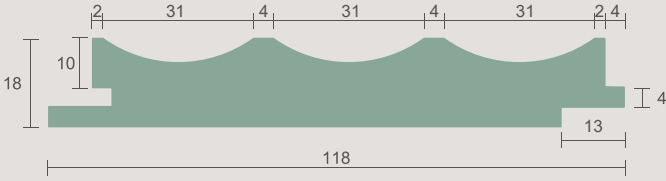

Details

TEKNİK ÇİZİM:

ÖLÇÜ:

UZUNLUK : 2800 MM

KALINLIK : 18 MM

GENİŞLİK : 118 MM

İÇERİK:

MALZEME : MDF