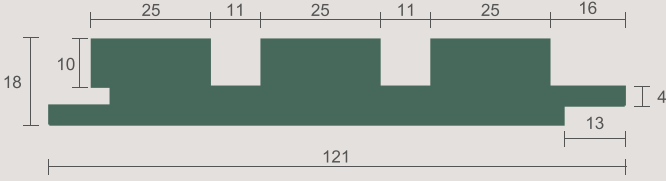

Details

TEKNİK ÇİZİM:

ÖLÇÜ:

UZUNLUK : 2800 MM

KALINLIK : 18 MM

GENİŞLİK : 118 MM

İÇERİK:

MALZEME : MDF

TEKNİK ÇİZİM:

ÖLÇÜ:

UZUNLUK : 2800 MM

KALINLIK : 18 MM

GENİŞLİK : 121 MM

İÇERİK:

MALZEME : MDF

KAPLAMA : PVC