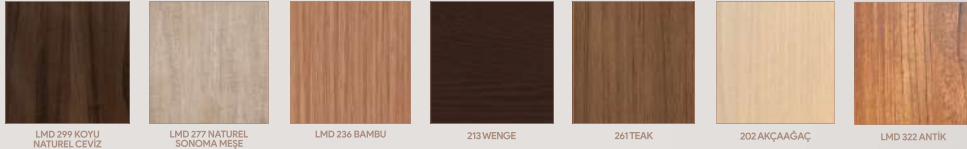

Milapanel

AHŞABIN Sıcaklığını Hisset

Milapanel | COLOR PALETTE

WOOD PATTERN

SOFT TOUCH

PATINA

WOODEN
wall panel
MP600

M i L A W A L L • • •
M i L A W A L L • • •
M i L A W A L L • • •
M i L A W A L L • • •