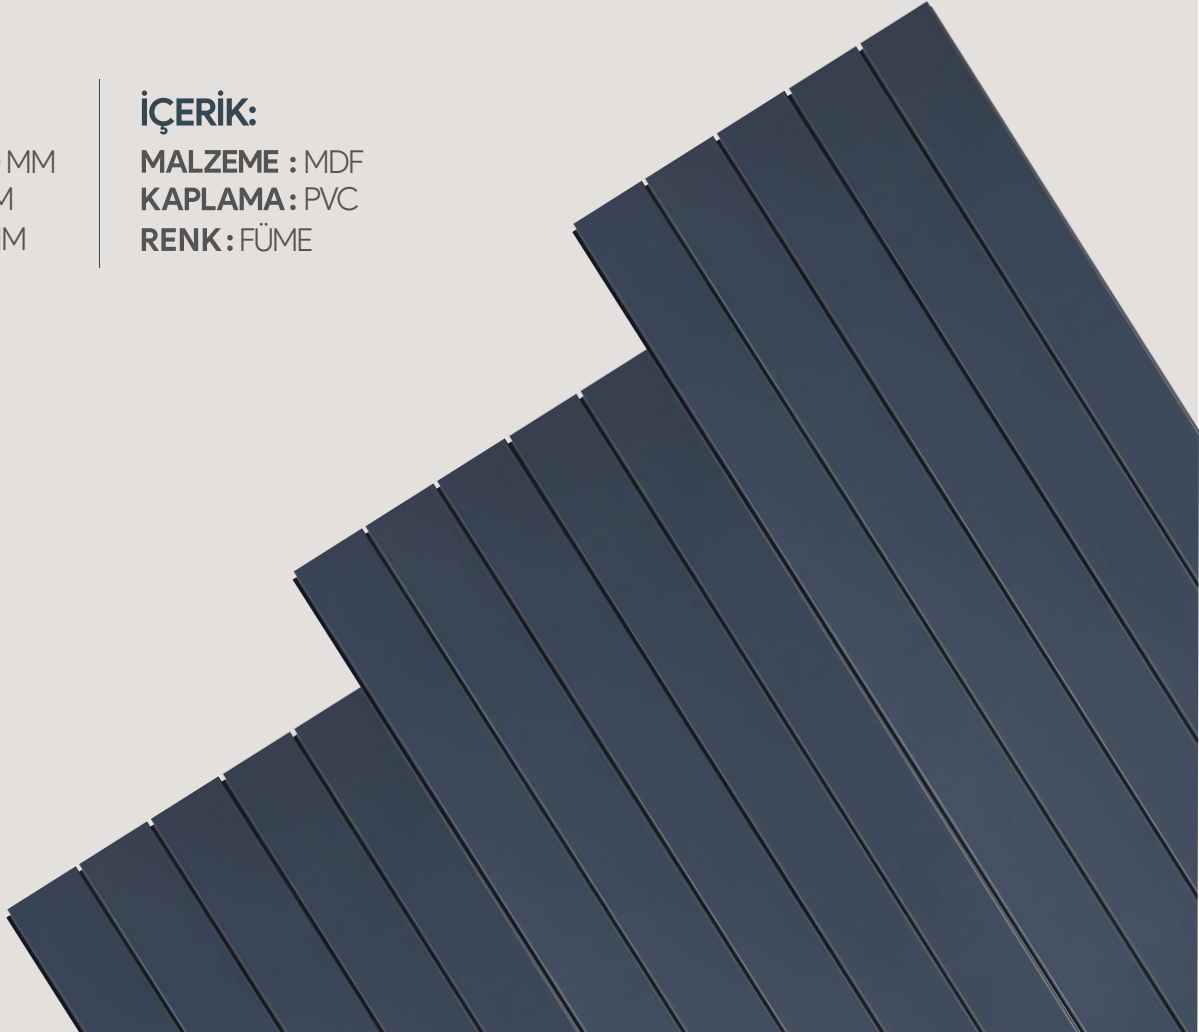

ÖLÇÜ:

UZUNLUK : 2800 MM

KALINLIK : 18 MM

GENİŞLİK : 110 MM

İÇERİK:

MALZEME : MDF

KAPLAMA : PVC

RENK : FÜME